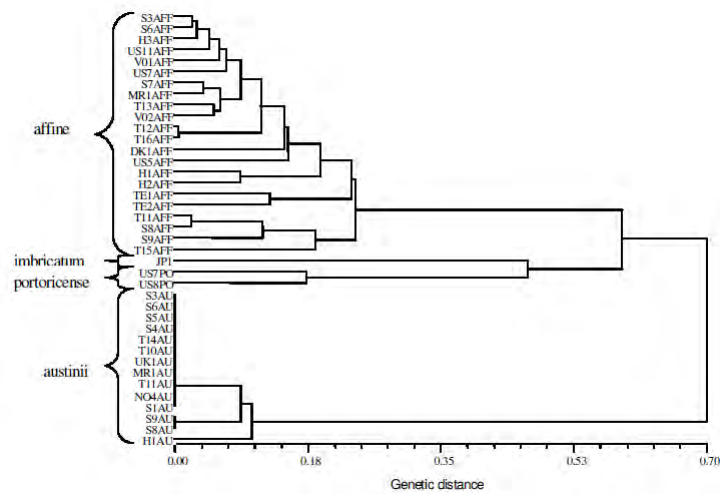

Sphagnum austinii kysttorvmose

Magni Kyrkjeeide og Kristian Hassel

Kunnskap for en bedre verden

NTNU

Sphagnum austinii Sull.

- Beskrevet i 1870

William Starling Sullivant (1803–1873)

2

NTNU

***Sphagnum austinii* kysttorvmose**

- Typematerialet stammer fra østkysten av USA:
 - New Jersey, Ocean Co., near Farrago and Manchester 1862

3

NTNU

Kysttorvmose *Sphagnum austinii*

4

NTNU

Sphagnum austinii morfologi

5

Sphagnum austinii taksonomi

The *Sphagnum imbricatum* complex

6

Sphagnum austinii økologi

7

NTNU