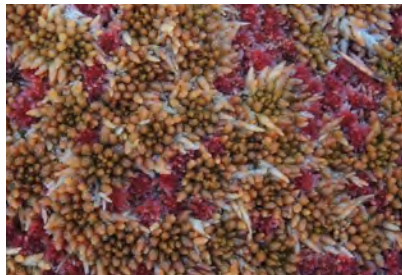

NTNU

***Sphagnum austinii* kysttorvmose**

- Typematerialet stammer fra østkysten av USA:
 - New Jersey, Ocean Co., near Farrago and Manchester 1862

3

NTNU

Kysttorvmose *Sphagnum austinii*

4

NTNU

Sphagnum austinii morfologi

5

Sphagnum austinii taksonomi

The *Sphagnum imbricatum* complex

6

Sphagnum austinii økologi

7

NTNU